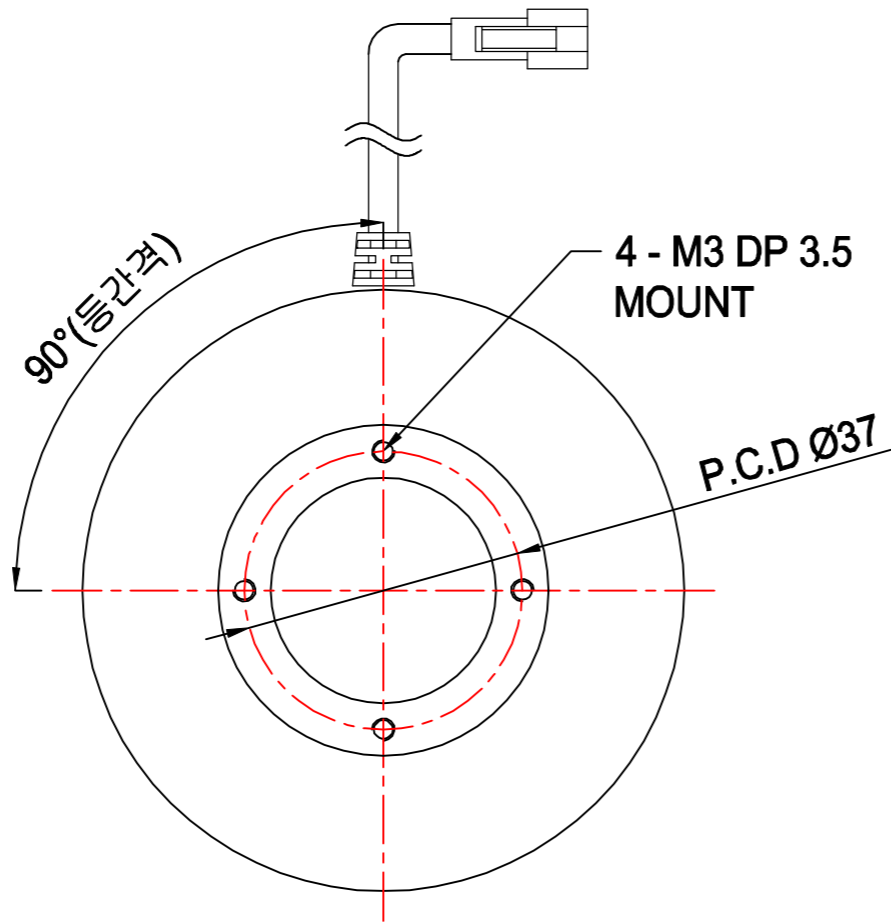

LIDO-080030

PIN MAP

* 커넥터 극성은 현장 상황에 따라 변경 될 수 있습니다.