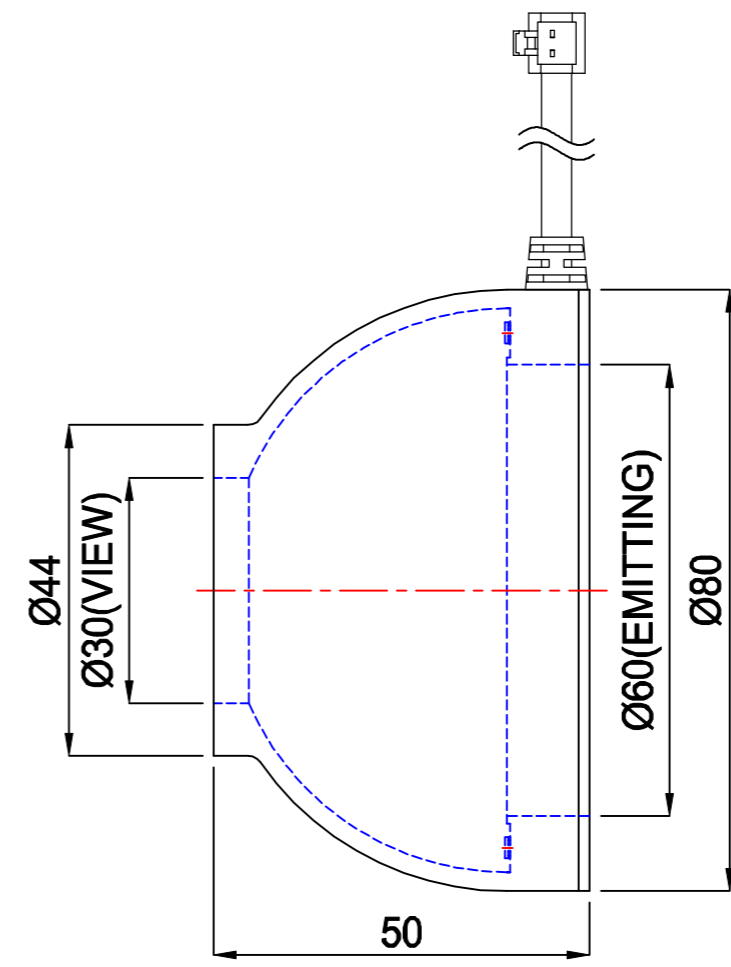

LIDO-080030

PIN MAP

* 커넥터 극성은 현장 상황에 따라 변경 될 수 있습니다.