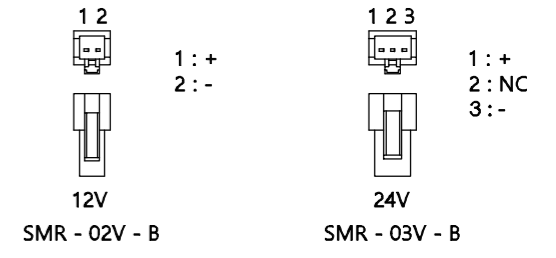

LIDO-080030

PIN MAP

* 커넥터 극성은 현장 상황에 따라 변경 될 수 있습니다.