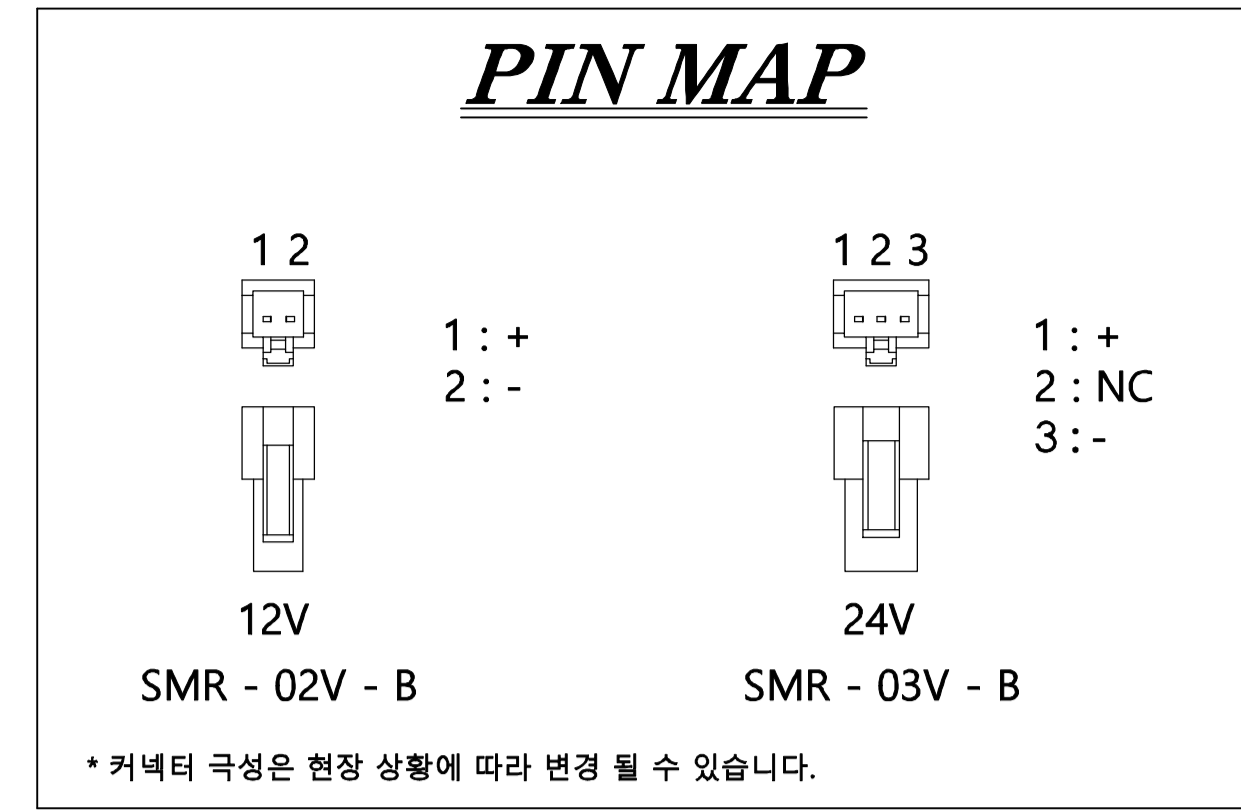

LISQ4-240240

光 源 部 分 的 照 射 光 束 的 直 径 为 42mm， 光 束 的 长 度 为 30mm。