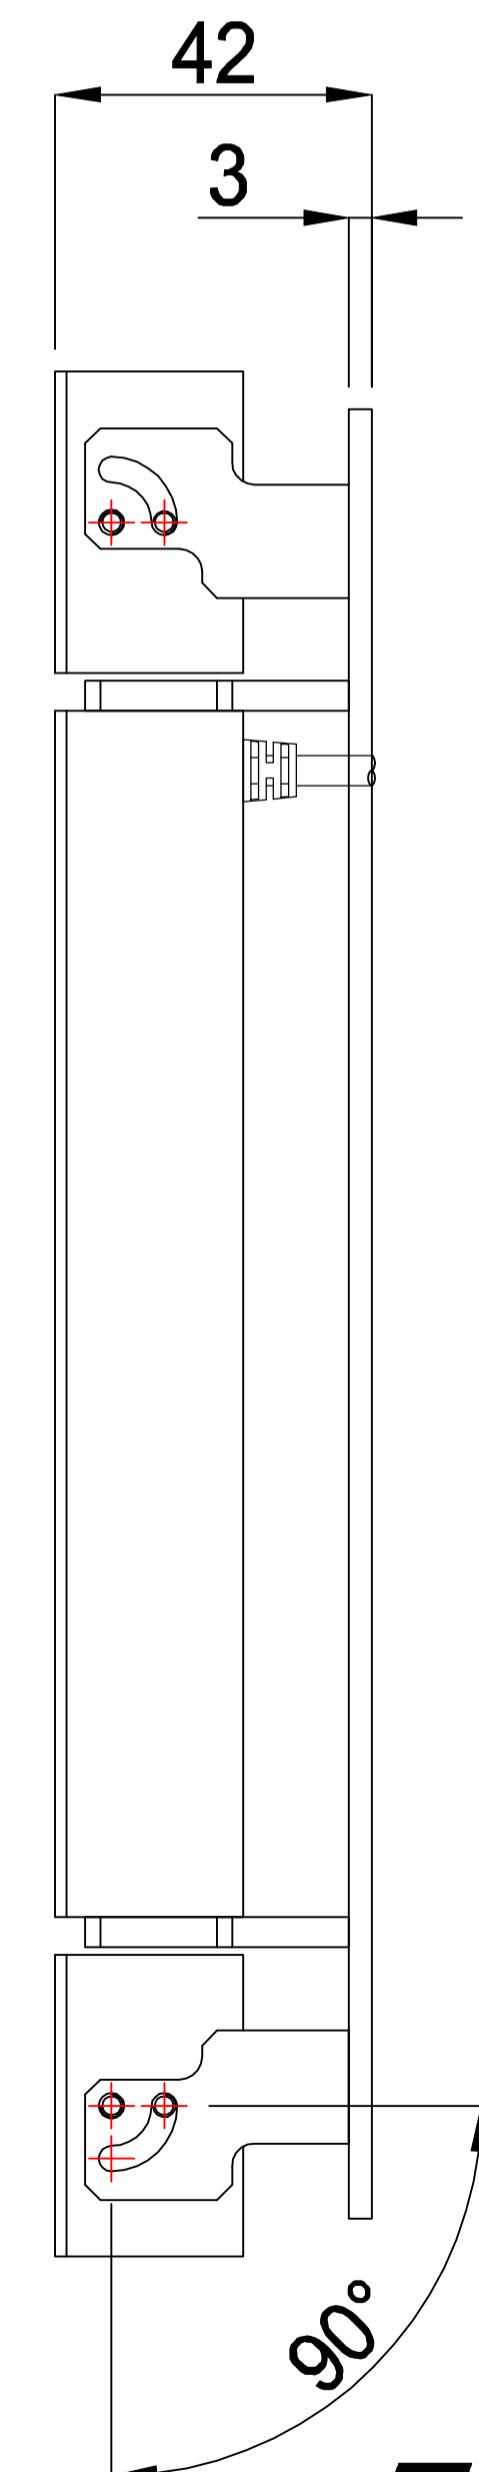

LISQ4-240240

光 源 部 分 的 照 射 光 束 的 直 径 为 42mm， 光 束 的 长 度 为 30mm。