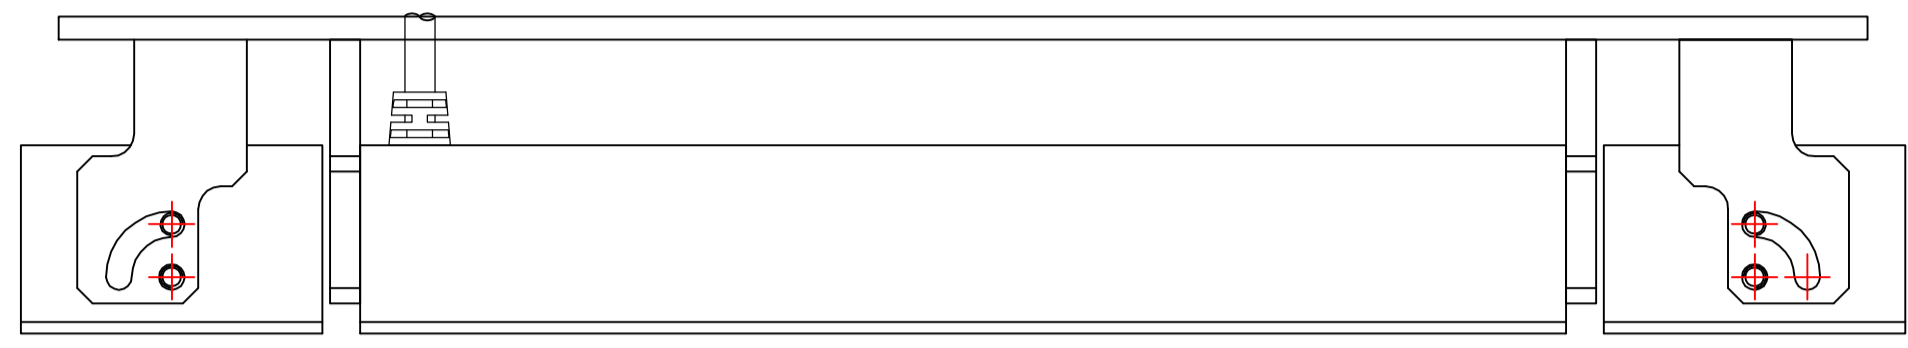

LISQ4-240240

光 源 部 分 的 照 射 光 束 的 直 径 为 42mm， 光 束 的 长 度 为 30mm。