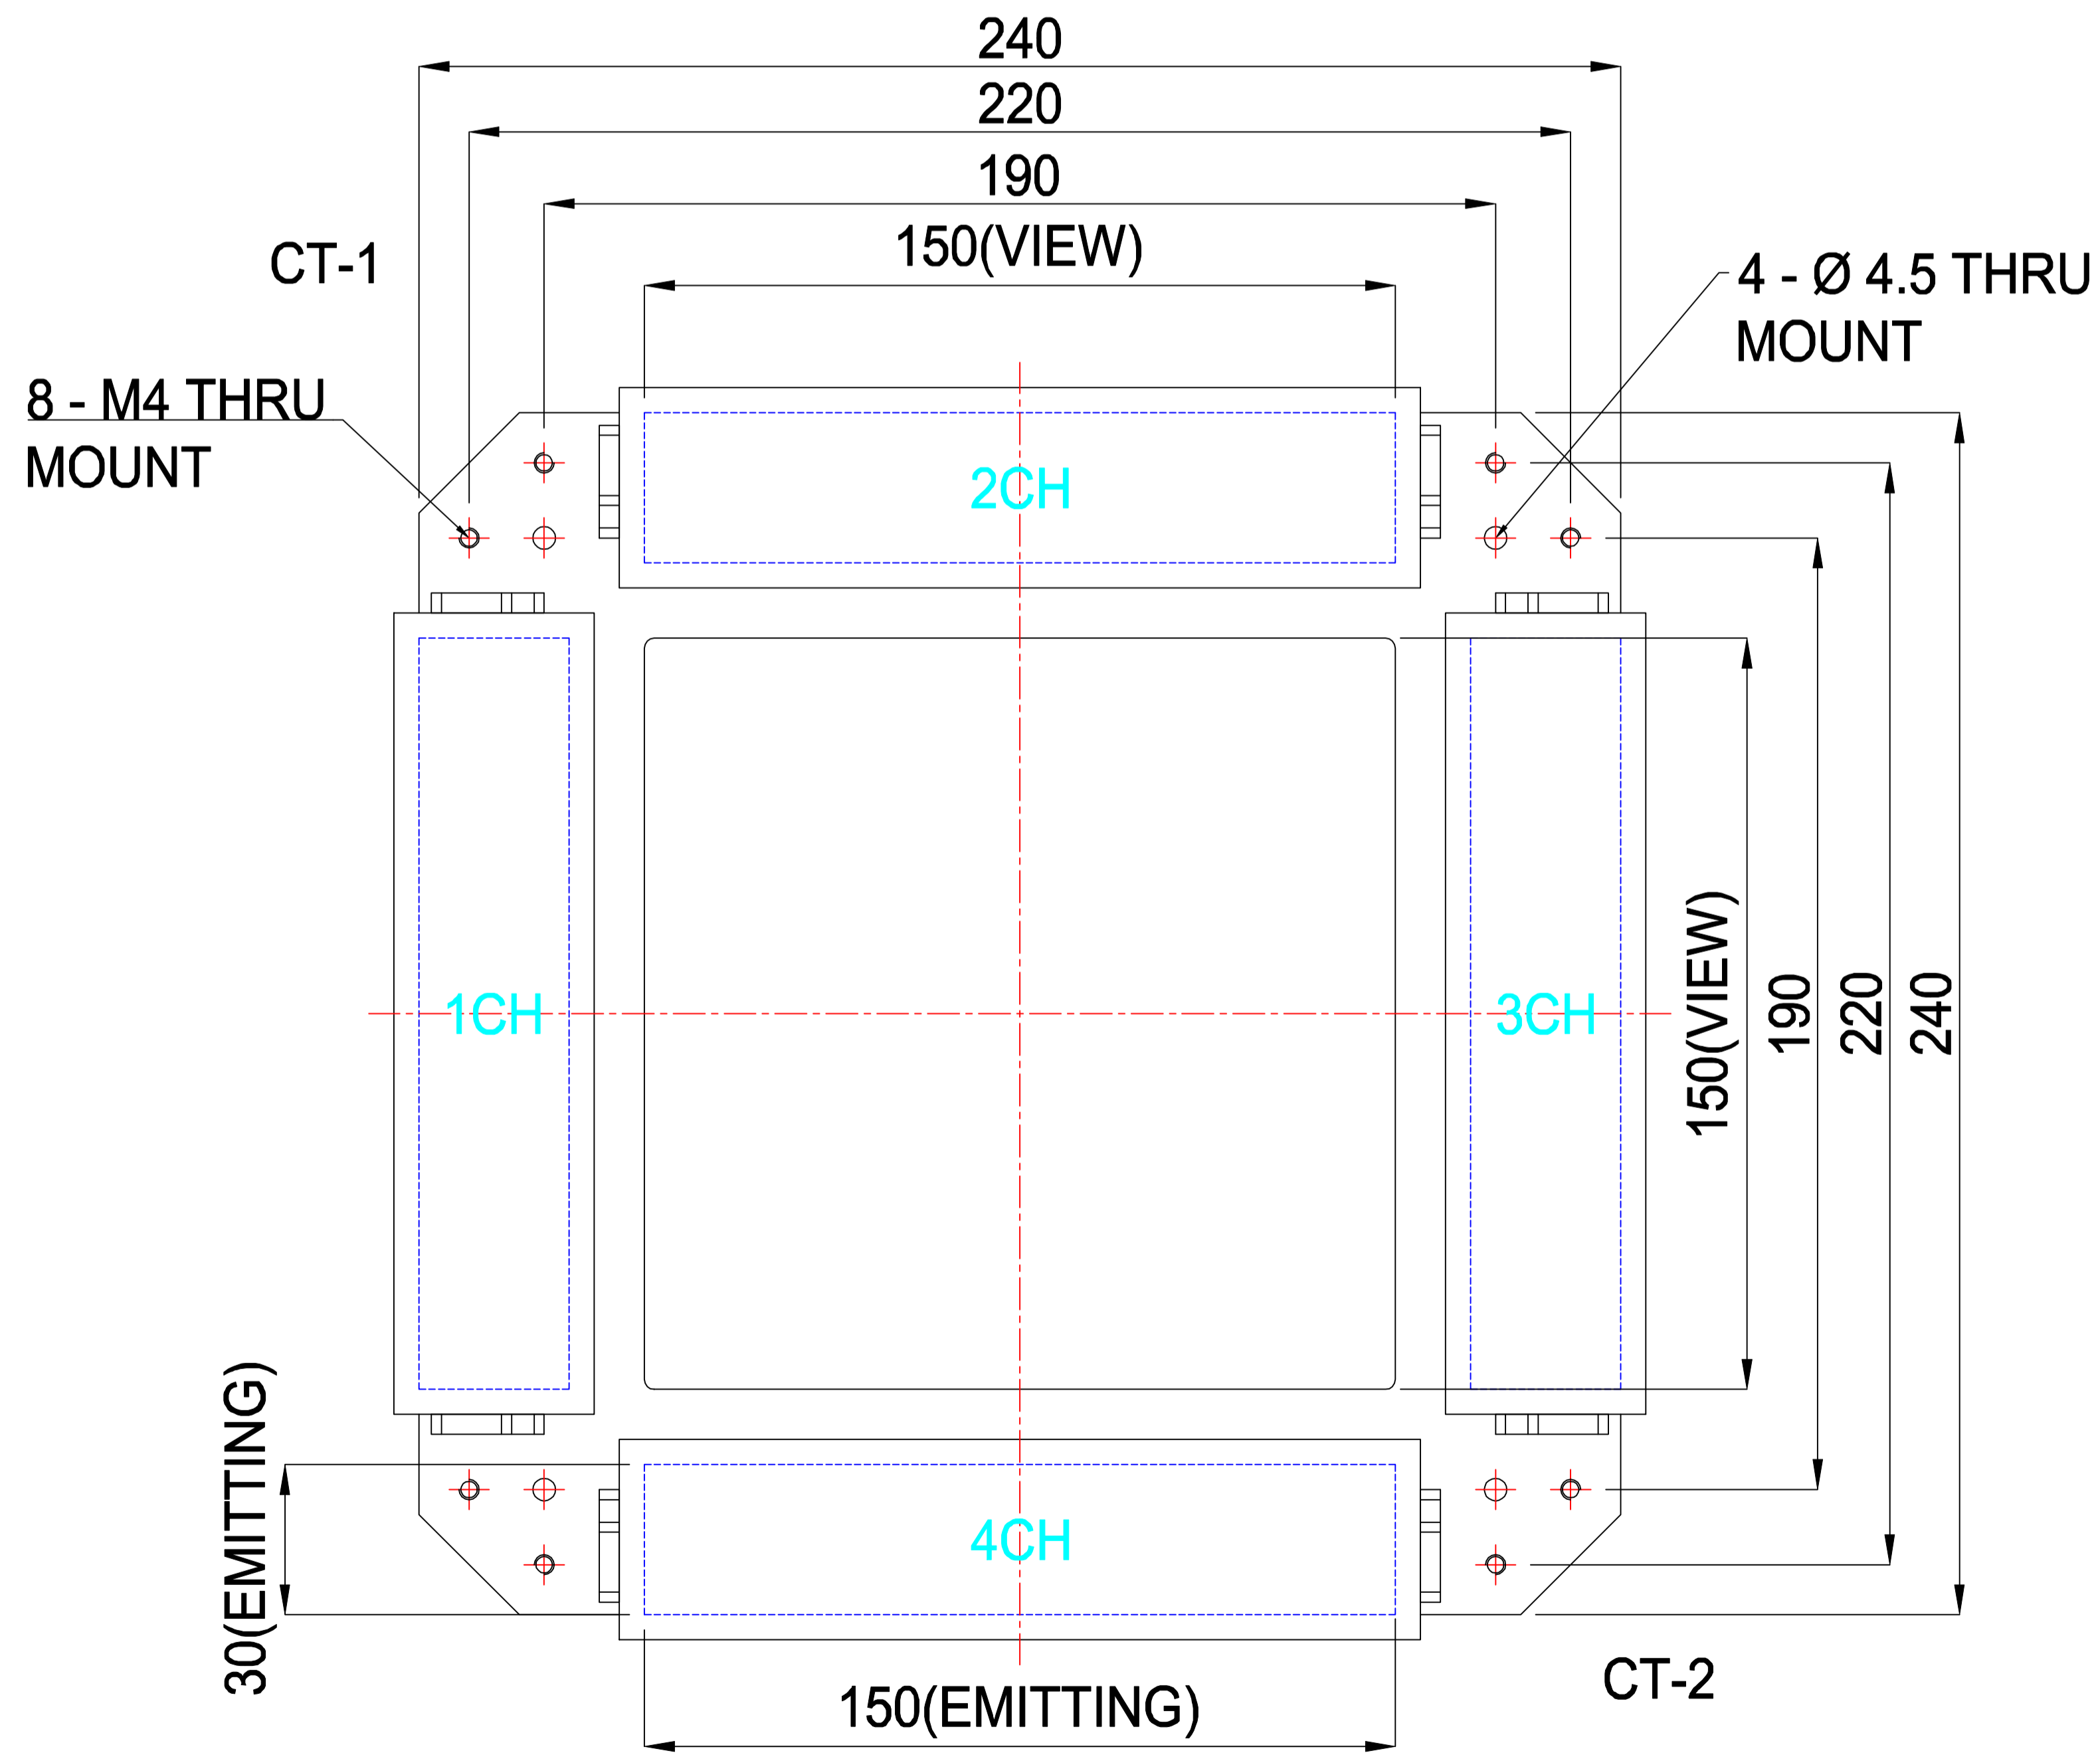

LISQ4-240240

光 源 部 分 的 照 射 光 束 的 直 径 为 42mm， 光 束 的 长 度 为 30mm。